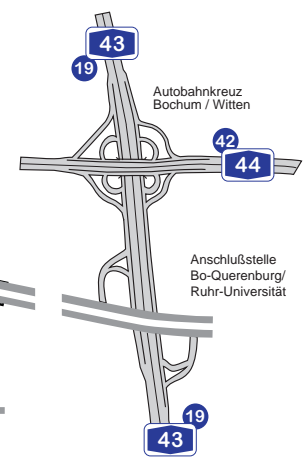

- Sportanlage Markstr.
- 1 Uni-Hochhaus West Stiepeler Str.
 2 Haus der Freunde der RUB
 3 Haus der Nationen
 4 Euro-Eck
 5 Gästehaus auf der Papenburg
 6 Sportgebäude
 7 Studentenwohnheim AKFÖ
 8 Hegel-Archiv
 9 Sportmedizin
 10 Oase
 11 Schirmbar

- SVH** Technisches Zentrum
- Zentrale Gebäude
 - Medizin
 - Ingenieurwissenschaften
 - Naturwissenschaften
 - Geisteswissenschaften
 - Straßen
 - Fußwege
 - kontrollierte Zufahrt
 - Info Punkte
 - I-Tafel
 - Behindertengerechte Fahrstühle
- Mehrere Parkhausbeneen unterhalb des Zentralbereiches

- Gebäude befinden sich in der Bauphase
- H. Hörsaalbereich der Gebäude
 - ZKF Zentrum Klinische Forschung
 - HZO Hörsaalzentrum Ost
 - UB Universitätsbibliothek
 - UV Universitätsverwaltung
 - RZ Rechenzentrum
 - SH Studierendenhaus
 - MZ Musikalisches Zentrum
 - IAN, IBN Versuchshallen und Werkstätten
 - ICN, IDN Sonderversuchshallen
 - SVH Internationales Begegnungszentrum
 - IBZ Gebäude Forum Nord Ost
 - FNO Lottental 38
 - LOTA 38 Kindertagesstätte
 - VC Vita Campus
 - TZR Technologiezentrum Ruhr
 - Visage Institut für Neuroinformatik
 - TUZ Tutorienzentrum
 - MSSA Mittelspannungschaltanlage
 - VZ Veranstaltungszentrum
 - BMZ Bio-Medizin-Zentrum Ruhr
 - CaSpo CampusSports